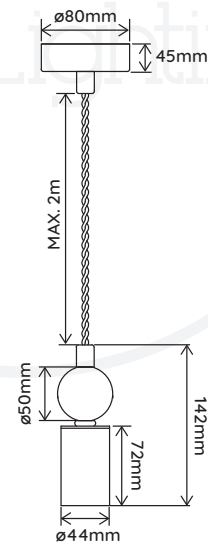

9 Rue Ambroise Croizat
77183 Croissy Beaubourg
France
01 57 10 03 55

contact@elements-lighting.fr
www.elements-lighting.fr

Elements Lighting
PARIS